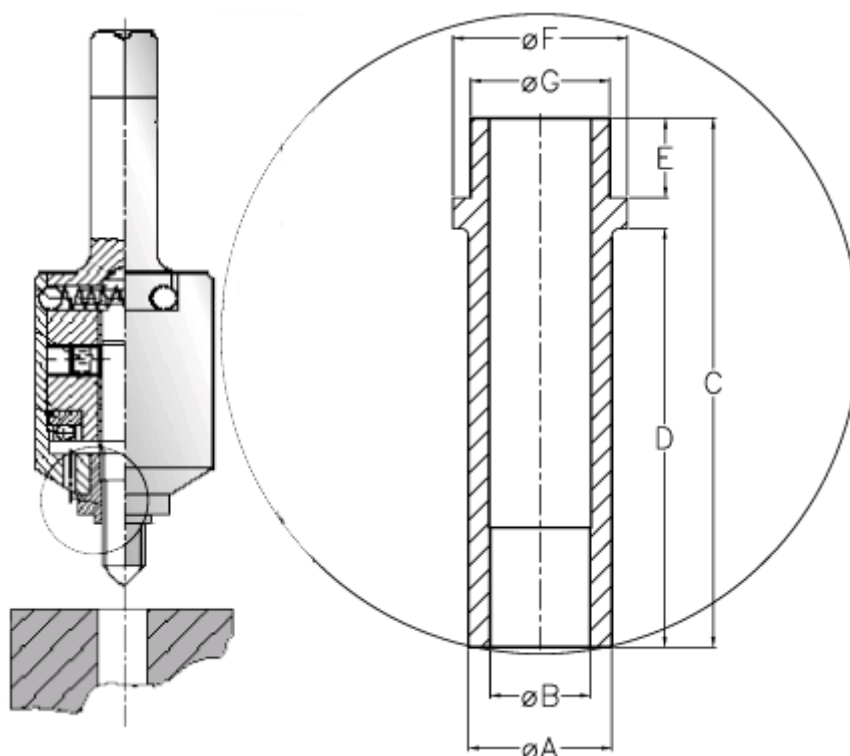

Article number: 126200140300
Description: Guide bush 620 0 140.300
For M14

Measures

A = 18 +/-0,1
B = 14,1 +0,1
C = 22.0
D = 2.0
E = 14
F = 28
G = 22,4 r6